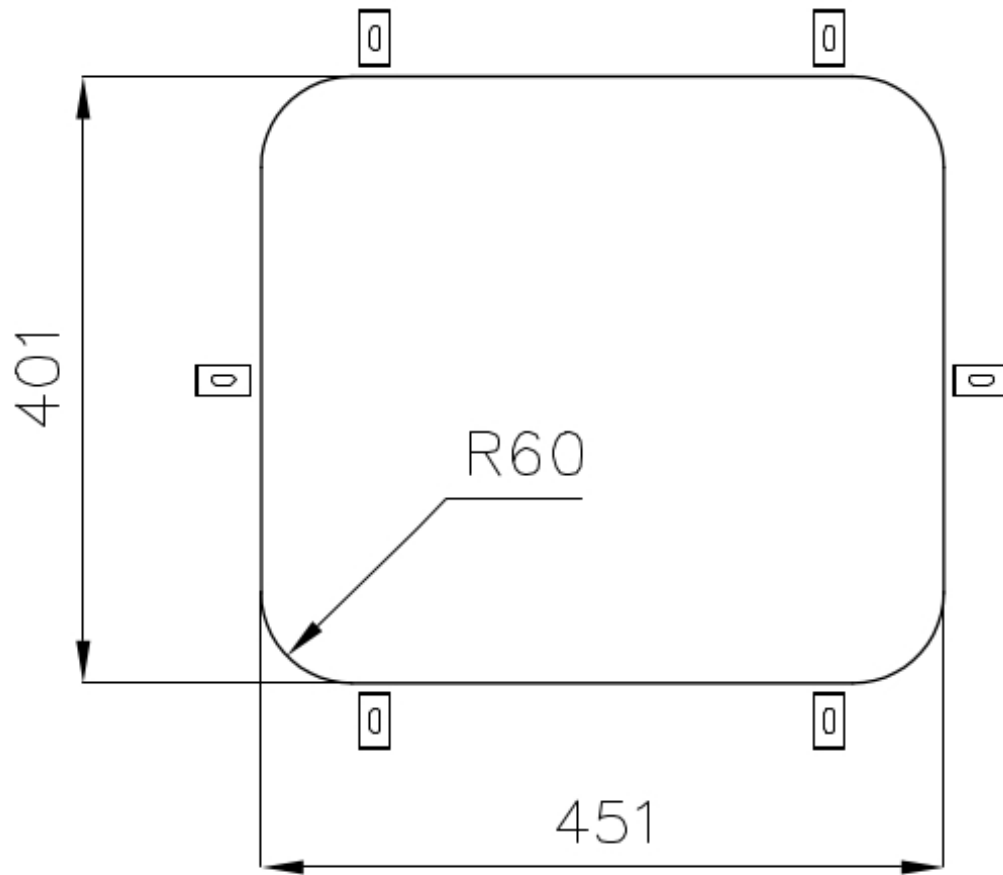

Fregadero KS

fregaderos

Código: 1845 850

CARACTERÍSTICAS

DESAGÜE 3,5" BASKET

Desagüe grande de 3,5" equipado con el práctico tapón cestillo que impide el flujo de las partes sólidas en la alcantarilla.

DETALLES

Base

60 cm

Dimensiones

488x438 mm

Dotaciones estándar

Soportes de fijación, junta, desagüe, rebosadero y sifón, Caja de embalaje

Orificios Monomando Ningún orificio de serie

Hueco de encastre Ver hoja de datos técnicos

Escurreidor No

Anchura 49 cm

Medida de la cubeta 451x401mm

Número de cubetas 1 cubeta

Desagüe Desagüe 3.5 "

DIBUJOS TÉCNICOS

Cut out size – Dimensioni per foratura top

ACCESORIOS OPCIONALES

Cesta blanca
8612 100

Cesta blanca de acero inoxidable
8612 000

Cubeta blanca
8153 100

Tabla de corte de cristal
8631 300

Tabla de corte de HPDE
8657 001

Cesta portaplatos inox
8100 201

MARIDAJE RECOMENDADO