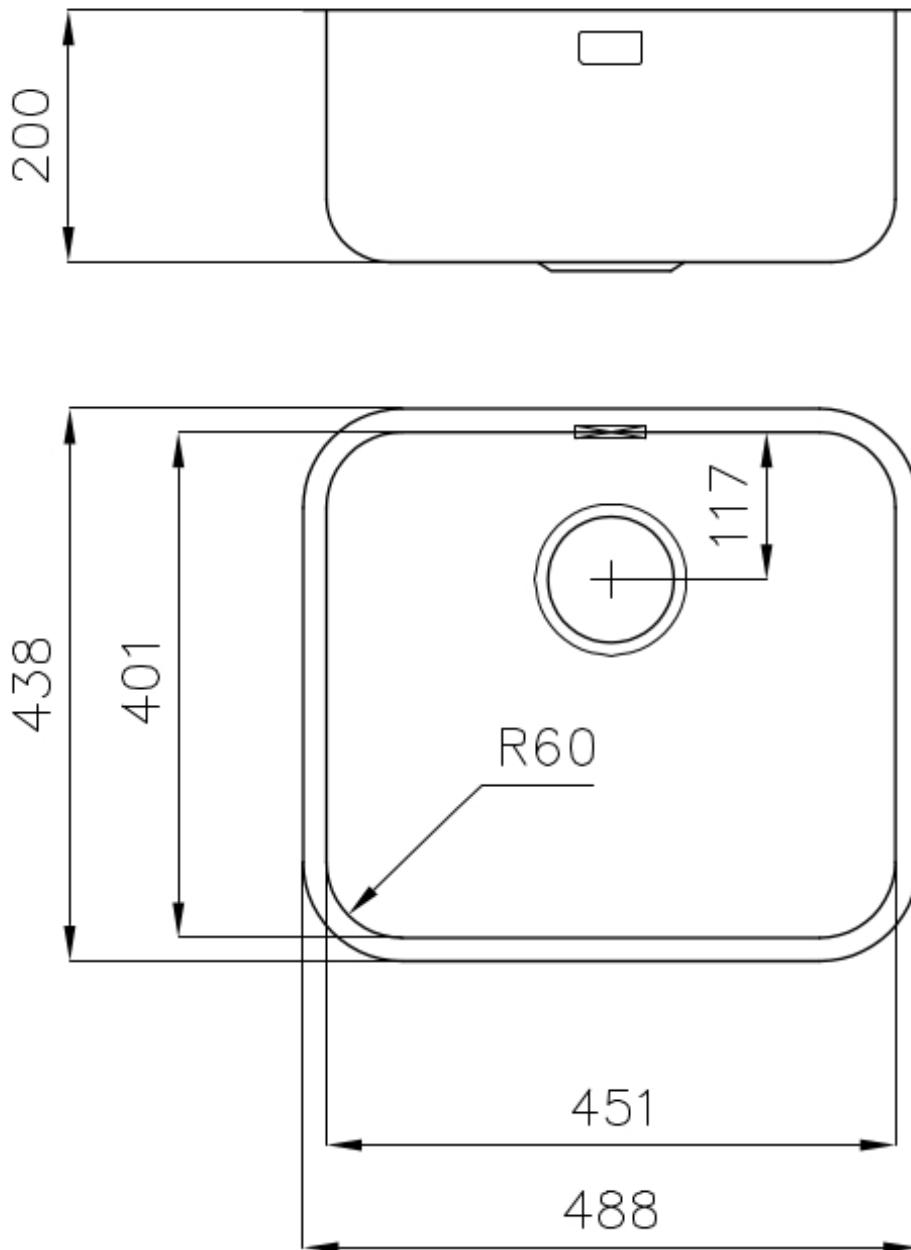

Fregadero KS

fregaderos

Código: 1845 850

CARACTERÍSTICAS

DESAGÜE 3,5" BASKET

Desagüe grande de 3,5" equipado con el práctico tapón cestillo que impide el flujo de las partes sólidas en la alcantarilla.

DETALLES

Base

60 cm

Dimensiones

488x438 mm

Dotaciones estándar

Soportes de fijación, junta, desagüe, rebosadero y sifón, Caja de embalaje

Orificios Monomando Ningún orificio de serie

Hueco de encastre Ver hoja de datos técnicos

Escurreidor No

Anchura 49 cm

Medida de la cubeta 451x401mm

Número de cubetas 1 cubeta

Desagüe Desagüe 3.5 "

DIBUJOS TÉCNICOS

Cut out size – Dimensioni per foratura top

ACCESORIOS OPCIONALES

Cesta blanca
8612 100

Cesta blanca de acero inoxidable
8612 000

Cubeta blanca
8153 100

Tabla de corte de cristal
8631 300

Tabla de corte de HPDE
8657 001

Cesta portaplatos inox
8100 201

MARIDAJE RECOMENDADO